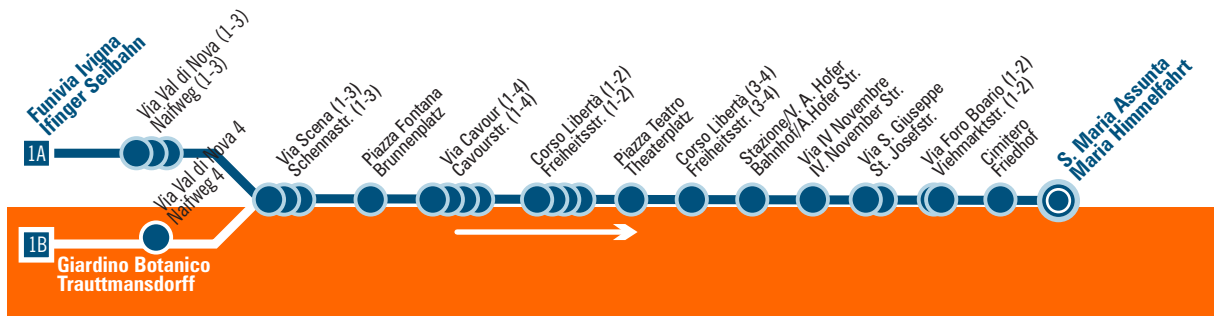

1A/B

GIARDINO BOTANICO(1B) / FUNIVIA IVIGNA(1A)–S. MARIA ASSUNTA (LUNEDÌ-VENERDÌ) TRAUTTMANSDORFF (1B) / IFINGER SEILBAHN (1A)–M. HIMMELFAHRT (MONTAG-FREITAG)

	1B	1A	1B	1A	1B	dalle von	minuti / Minuten				alle bis	1A	1B	1A	
							1A	1B	1A	1B					
Giardino Botanico	6.40		7.25		7.45			.18	.48		18.48				Trauttmansdorff
Funivia Ivigna	|	7.10	|	7.30	|	8.03	.03	.33	|	|		18.55	|	19.25	Ifinger Seilbahn
Piazza Fontana	6.47	7.17	7.32	7.37	7.52	8.10	.10	.25	.40	.55	18.55	19.02	19.17	19.32	Brunnenplatz
Piazza Teatro	6.53	7.23	7.40	7.45	8.00	8.18	.18	.33	.48	.03	19.03	19.08	19.23	19.38	Theaterplatz
Stazione/V.A.Hofer	6.54	7.24	7.42	7.47	8.02	8.20	.20	.35	.50	.05	19.05	19.09	19.24	19.39	Bahnhof/A. Hofer
S. Maria Assunta	6.59	7.29	7.47	7.52	8.07	8.25	.25	.40	.55	.10	19.10	19.14	19.29	19.44	Maria Himmelfahrt

	1A	1B													
Giardino Botanico		19.52													Trauttmansdorff
Funivia Ivigna	19.35	|													Ifinger Seilbahn
Piazza Fontana	19.42	19.59													Brunnenplatz
Piazza Teatro	19.48	20.05													Theaterplatz
Stazione/V.A.Hofer	19.49	20.06													Bahnhof/A. Hofer
S. Maria Assunta	19.54	20.11													Maria Himmelfahrt