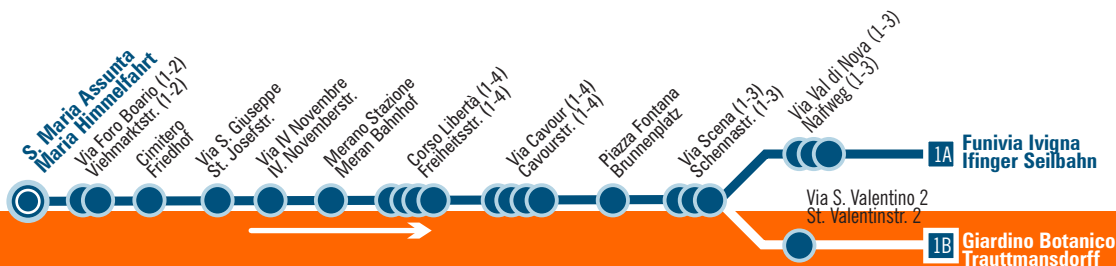

## S.MARIA ASSUNTA–GIARDINO BOTANICO(1B) / FUNIVIA IVIGNA(1A) (LUNEDÌ-VENERDÌ) M. HIMMELFAHRT–TRAUTTMANSDORFF (1B) / IFINGER SEILBAHN (1A) (MONTAG-FREITAG)

	1B	1A	1B	1A	dalle von	minuti / Minuten				alle bis	1A	1B	1A	
						1A	1B	1A	1B					
S. Maria Assunta	6.20	6.40	7.00	7.10	7.20	.05	.20	.35	.50	18.20	18.35	18.50	19.05	Maria Himmelfahrt
Merano Stazione	6.23	6.43	7.03	7.13	7.24	.09	.24	.39	.54	18.24	18.38	18.53	19.08	Meran Bahnhof
Via Cavour 1	6.28	6.48	7.08	7.18	7.31	.16	.31	.46	.01	18.31	18.43	18.58	19.13	Cavourstr. 1
Piazza Fontana	6.31	6.51	7.11	7.21	7.35	.20	.35	.50	.05	18.35	18.46	19.01	19.16	Brunnenplatz
Giardino Botanico	6.37		7.17		7.42		.42		.12	18.42		19.07		Trauttmansdorff
Funivia Ivigna		6.59		7.29		.29	.59				18.54		19.24	Ifinger Seilbahn

	1A	1B	1B											
S. Maria Assunta	19.15	19.32	19.47											Maria Himmelfahrt
Merano Stazione	19.18	19.35	19.50											Meran Bahnhof
Via Cavour 1	19.23	19.40	19.55											Cavourstr. 1
Piazza Fontana	19.26	19.43	19.58											Brunnenplatz
Giardino Botanico		19.49	20.04											Trauttmansdorff
Funivia Ivigna	19.34													Ifinger Seilbahn