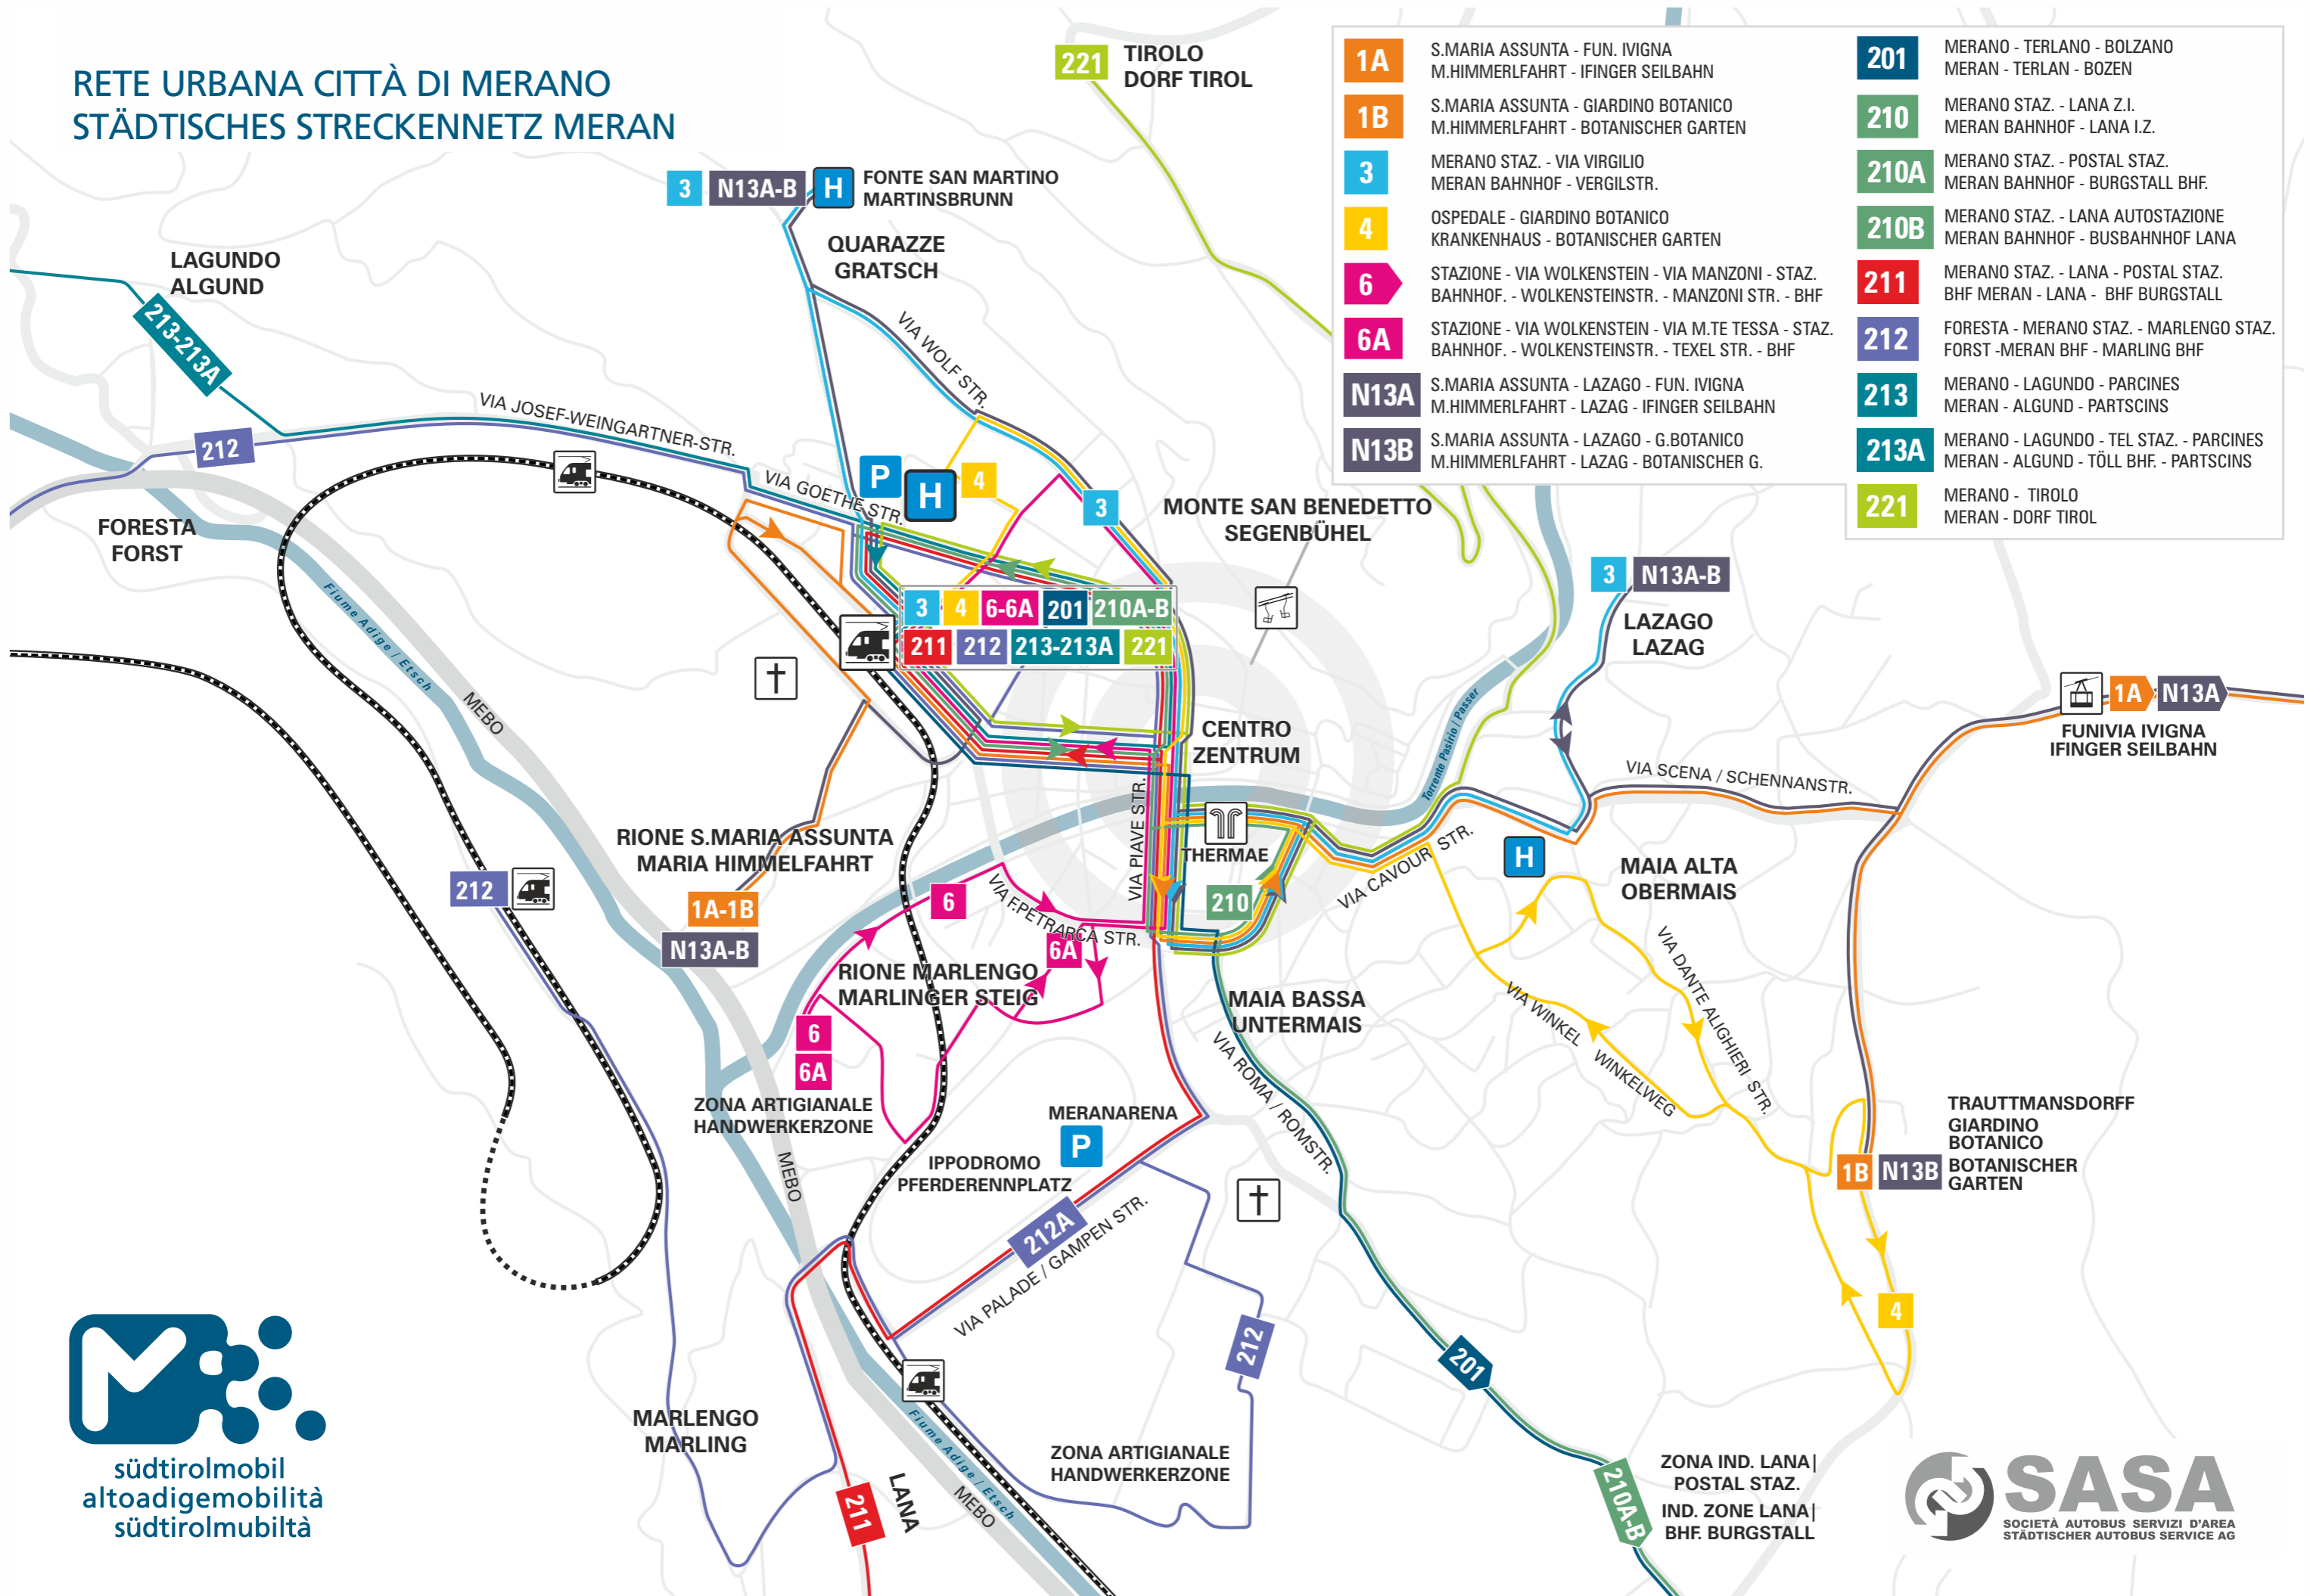

RETE URBANA CITTÀ DI MERANO STÄDTISCHES STRECKENNETZ MERAN

- | | | | |
|-------------|--|-------------|---|
| 1A | S.MARIA ASSUNTA - FUN. IVIGNA
M.HIMMERLFAHRT - IFINGER SEILBAHN | 201 | MERANO - TERLANO - BOLZANO
MERAN - TERLAN - BOZEN |
| 1B | S.MARIA ASSUNTA - GIARDINO BOTANICO
M.HIMMERLFAHRT - BOTANISCHER GARTEN | 210 | MERANO STAZ. - LANA Z.I.
MERAN BAHNHOF - LANA I.Z. |
| 3 | MERANO STAZ. - VIA VIRGILIO
MERAN BAHNHOF - VERGILSTR. | 210A | MERANO STAZ. - POSTAL STAZ.
MERAN BAHNHOF - BURGSTALL BHF. |
| 4 | OSPEDALE - GIARDINO BOTANICO
KRANKENHAUS - BOTANISCHER GARTEN | 210B | MERANO STAZ. - LANA AUTOSTAZIONE
MERAN BAHNHOF - BUSBAHNHOF LANA |
| 6 | STAZIONE - VIA WOLKENSTEIN - VIA MANZONI - STAZ.
BAHNHOF. - WOLKENSTEINSTR. - MANZONI STR. - BHF | 211 | MERANO STAZ. - LANA - POSTAL STAZ.
BHF MERAN - LANA - BHF BURGSTALL |
| 6A | STAZIONE - VIA WOLKENSTEIN - VIA M.TE TESSA - STAZ.
BAHNHOF. - WOLKENSTEINSTR. - TEXEL STR. - BHF | 212 | FORESTA - MERANO STAZ. - MARLENGO STAZ.
FORST - MERAN BHF - MARLING BHF |
| N13A | S.MARIA ASSUNTA - LAZAGO - FUN. IVIGNA
M.HIMMERLFAHRT - LAZAG - IFINGER SEILBAHN | 213 | MERANO - LAGUNDO - PARCINES
MERAN - ALGUND - PARTSCINS |
| N13B | S.MARIA ASSUNTA - LAZAGO - G.BOTANICO
M.HIMMERLFAHRT - LAZAG - BOTANISCHER G. | 213A | MERANO - LAGUNDO - TEL STAZ. - PARCINES
MERAN - ALGUND - TÖLL BHF. - PARTSCINS |
| 221 | MERANO - TIROLO
MERAN - DORF TIROL | | |