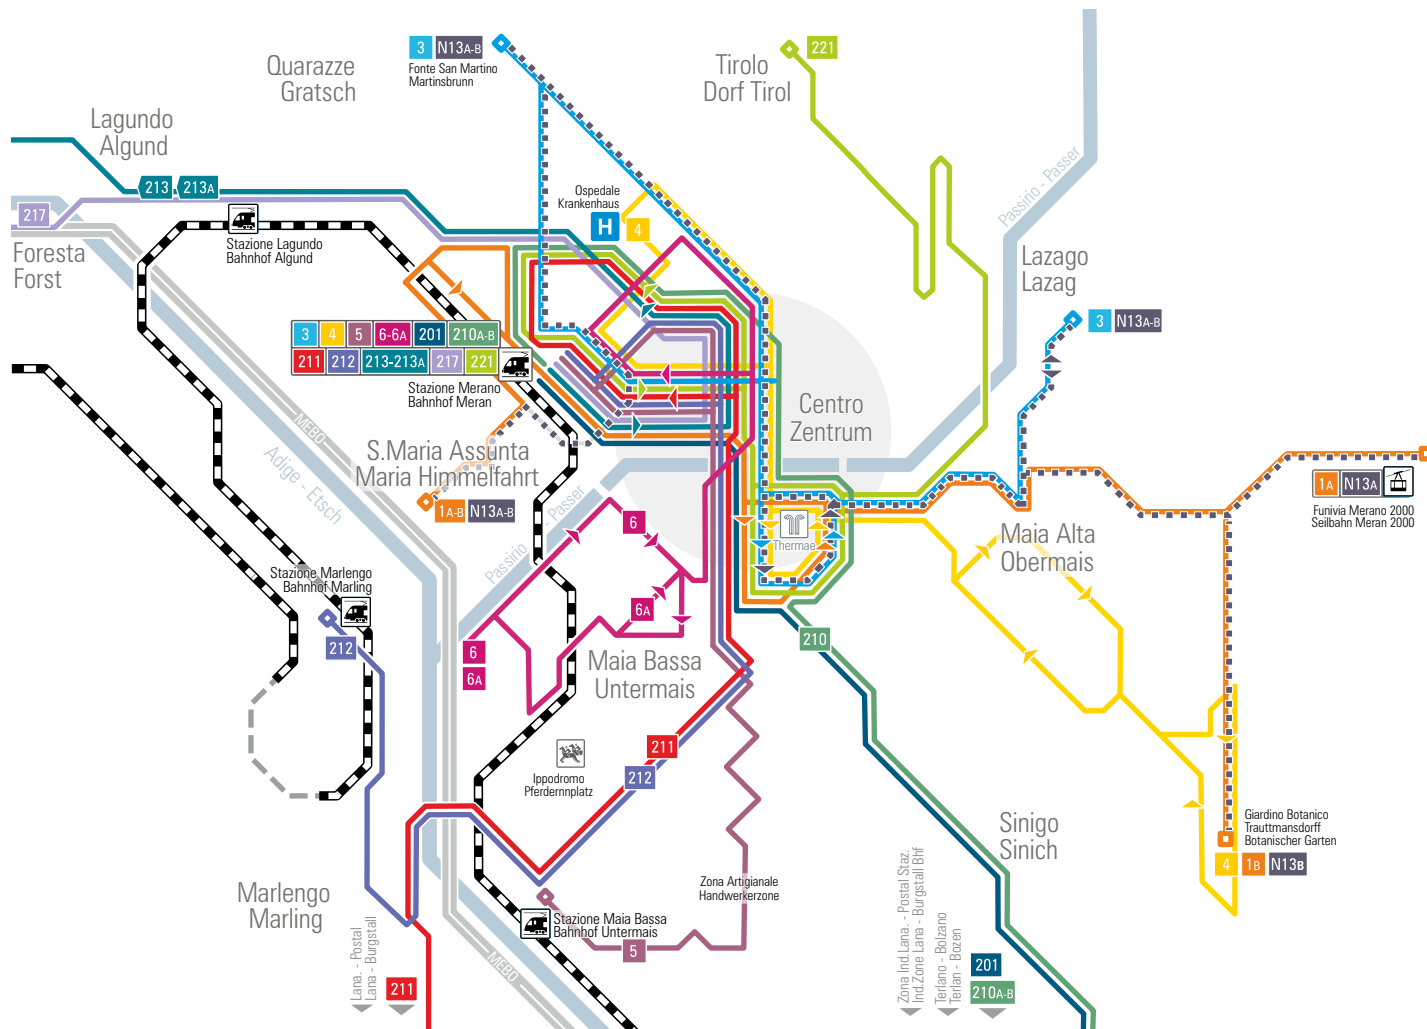

RETE URBANA CITTÀ DI MERANO STÄDTISCHES STRECKENNETZ MERAN

- | | |
|--|--|
| <ul style="list-style-type: none"> 1A S.Maria Assunta - Funivia Merano 2000
M.Himmelfahrt - Seilbahn Meran 2000 1B S.Maria Assunta - Giardino Botanico
M.Himmelfahrt - Botanischer Garten 3 Merano Staz. - Via Virgilio
Meran Bahnhof - Vergilstr. 4 Ospedale - Giardino Botanico
Krankenhaus - Botanischer Garten 5 Merano Staz. - Maia Bassa Staz.
Bhf Meran - Bhf Untermais 6 Stazione - Via Wolkenstein - Via Manzoni - Staz.
Bahnhof - Wolkensteinstr. - Manzoni - Bhf 6A Stazione - Via Wolkenstein - Via M.te Tessa - Staz.
Bahnhof - Wolkensteinstr. - Texelstr. - Bahnhof | <ul style="list-style-type: none"> 201 Merano - Terlano - Bolzano
Meran - Terlan - Bozen 210 Merano Staz. - Lana Z.I.
Meran Bahnhof - Lana I.Z. 210A Merano Staz. - Postal Staz.
Meran Bahnhof - Burgstall Bhf 210B Merano Staz. - Lana Autostazione
Meran Bahnhof - Busbahnhof Lana 211 Merano Staz. - Lana - Postal Staz.
Bhf Meran - Lana - Bhf Burgstall 212 Merano Staz. - Marlingo Staz.
Bhf Meran - Bhf Marling 213 Merano - Lagundo - Parcines
Meran - Algund - Partschins 213A Merano - Lagundo - Tel Staz. - Parcines
Meran - Algund - Bhf Töll - Partschins 217 Foresta - Merano Staz.
Forst - Bhf Meran 221 Merano - Tirolo
Meran - Dorf Tirol |
|--|--|

Linea circolare
Rundlinie