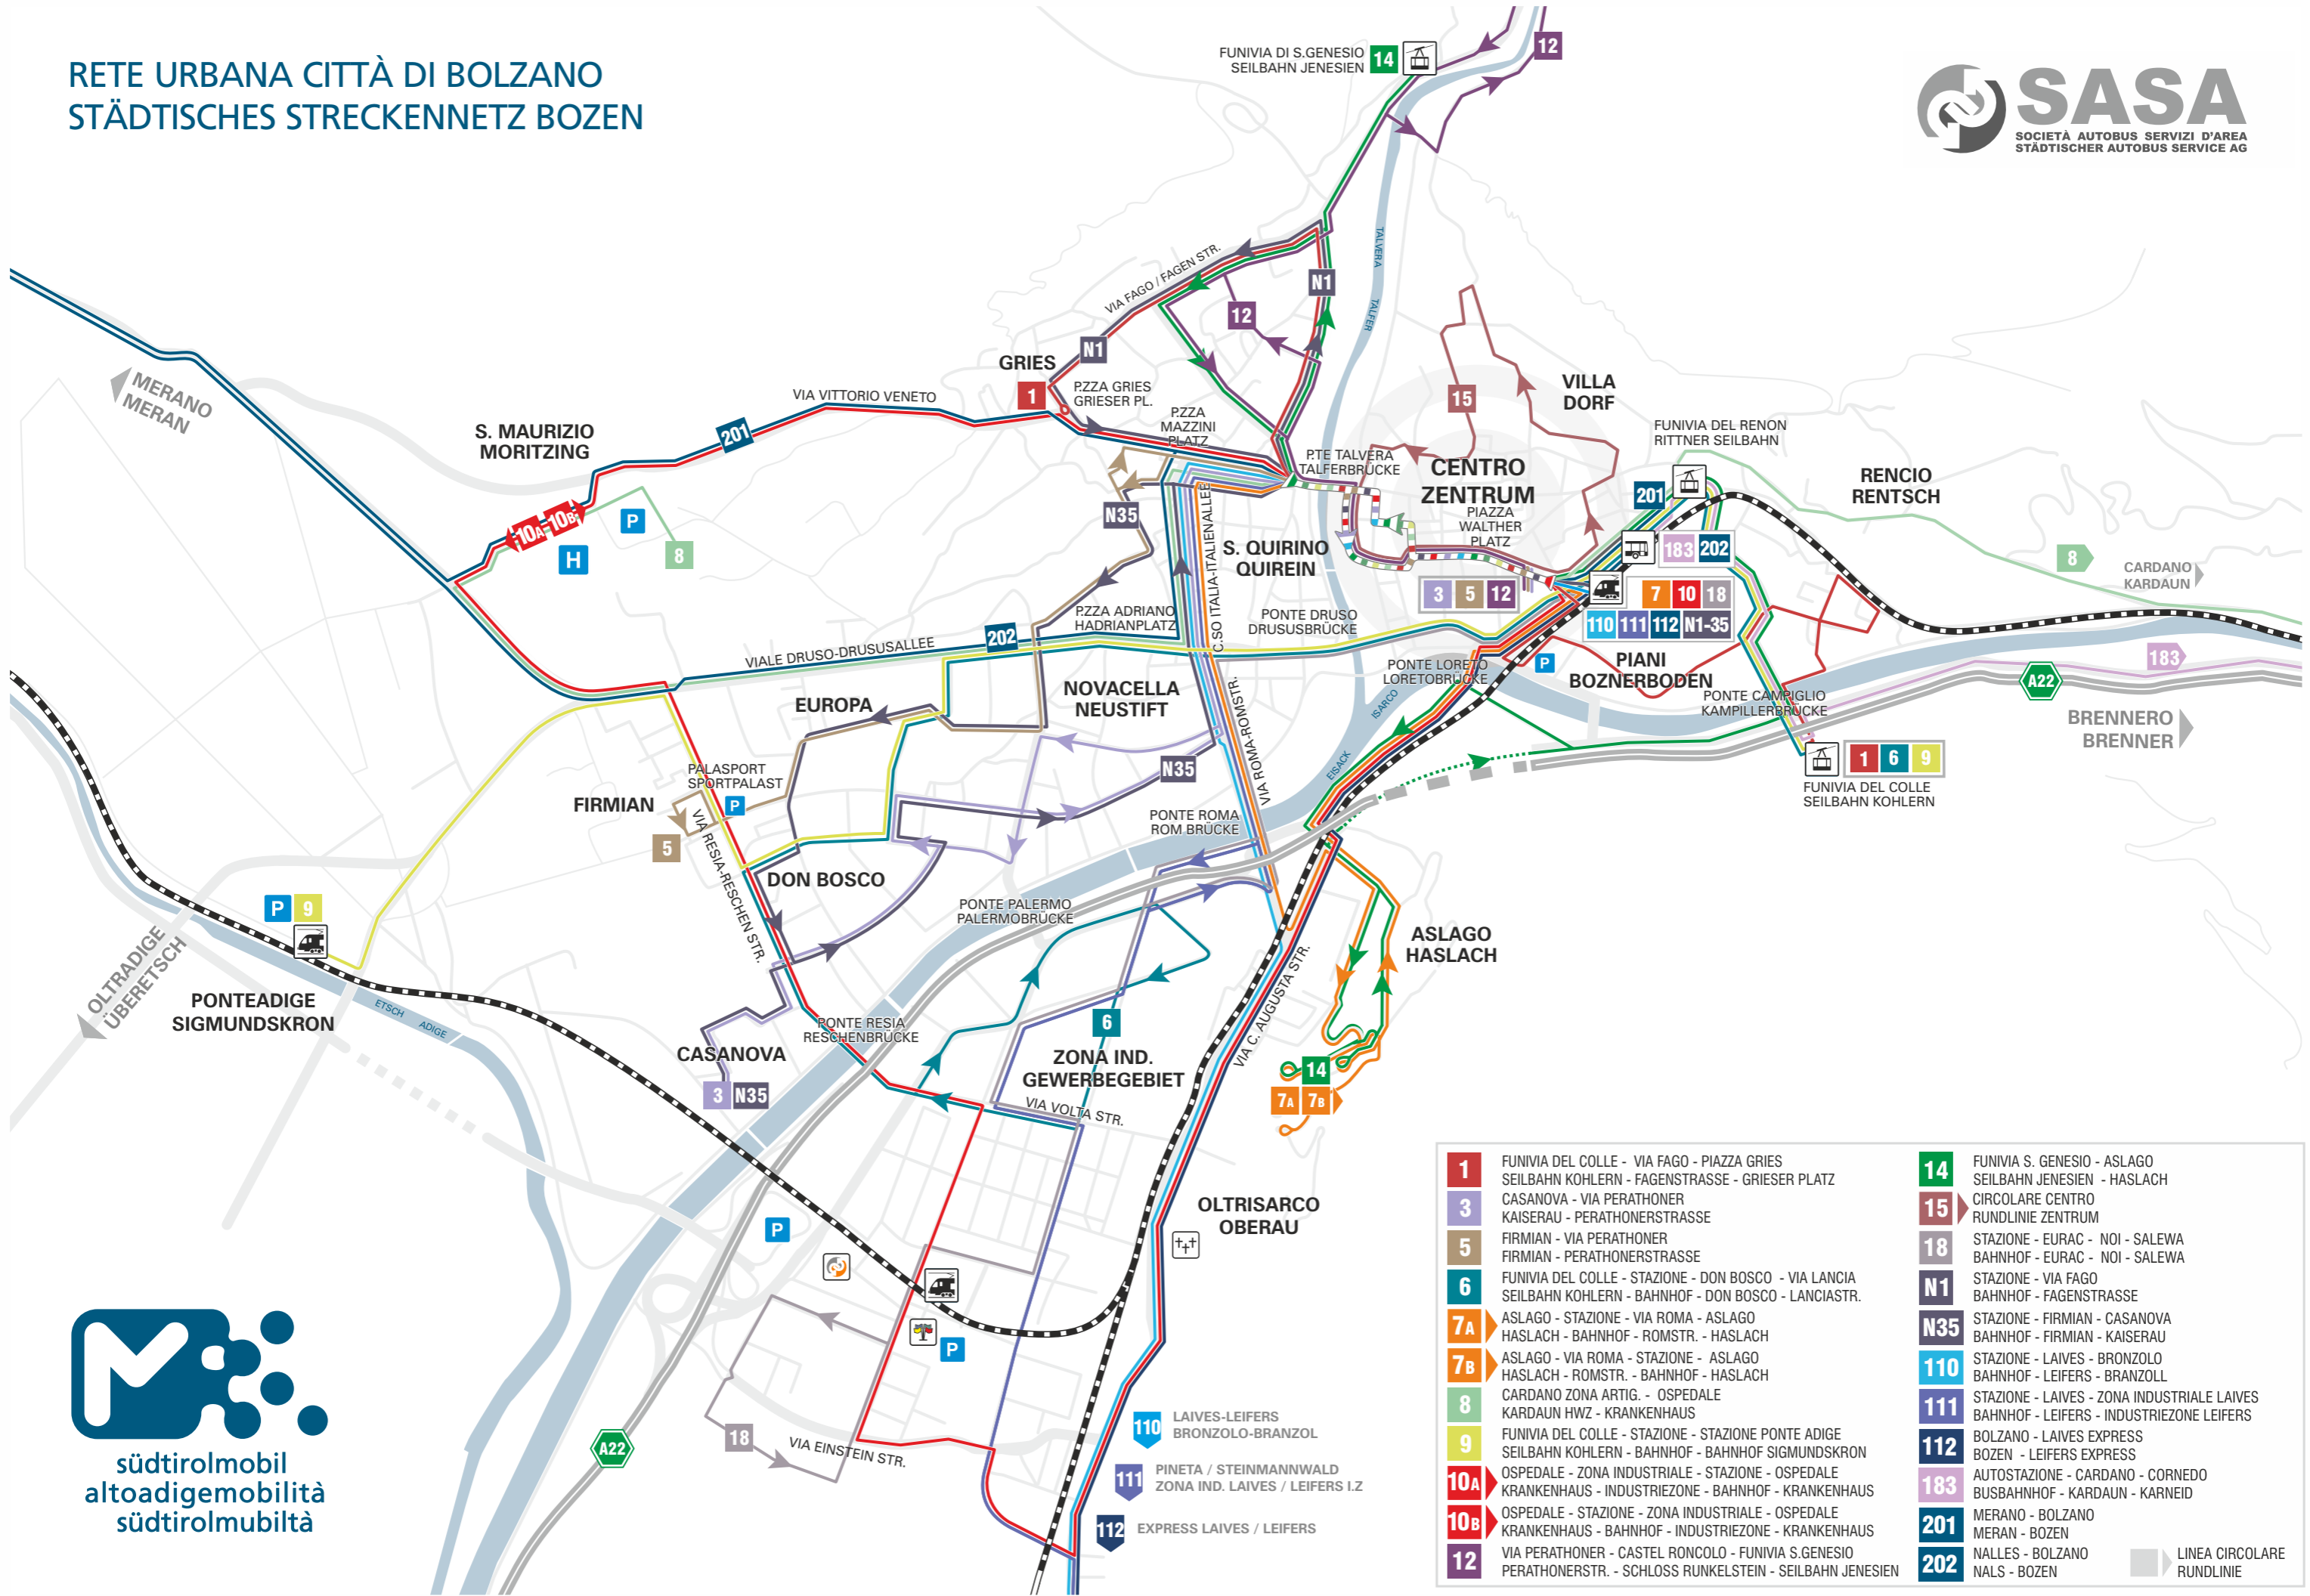

RETE URBANA CITTÀ DI BOLZANO STÄDTISCHES STRECKENNETZ BOZEN

1	FUNIVIA DEL COLLE - VIA FAGO - PIAZZA GRIES SEILBAHN KOHLERN - FAGENSTRASSE - GRIESER PLATZ	14	FUNIVIA S. GENESIO - ASLAGO SEILBAHN JENESIESEN - HASLACH
3	CASANOVA - VIA PERATHONER KAISERAU - PERATHONERSTRASSE	15	CIRCOLARE CENTRO RUNDLINIE ZENTRUM
5	FIRMIAN - VIA PERATHONER FIRMIAN - PERATHONERSTRASSE	18	STAZIONE - EURAC - NOI - SALEWA BAHNHOF - EURAC - NOI - SALEWA
6	FUNIVIA DEL COLLE - STAZIONE - DON BOSCO - VIA LANCIA SEILBAHN KOHLERN - BAHNHOF - DON BOSCO - LANCIATR.	N1	STAZIONE - VIA FAGO BAHNHOF - FAGENSTRASSE
7A	ASLAGO - STAZIONE - VIA ROMA - ASLAGO HASLACH - BAHNHOF - ROMSTR. - HASLACH	N35	STAZIONE - FIRMIAN - CASANOVA BAHNHOF - FIRMIAN - KAISERAU
7B	ASLAGO - VIA ROMA - STAZIONE - ASLAGO HASLACH - ROMSTR. - BAHNHOF - HASLACH	110	STAZIONE - VIA ROMA - STAZIONE - ASLAGO HASLACH - ROMSTR. - BAHNHOF - HASLACH
8	CARDANO ZONA ARTIG. - OSPEDALE KARDAUN HWZ - KRANKENHAUS	111	STAZIONE - LAIVES - ZONA INDUSTRIALE LAIVES BAHNHOF - LEIFERS - INDUSTRIEZONE LEIFERS
9	FUNIVIA DEL COLLE - STAZIONE - STAZIONE PONTE ADIGE SEILBAHN KOHLERN - BAHNHOF - BAHNHOF SIGMUNDSKRON	112	STAZIONE - LAIVES - BRONZOLO BOZEN - LEIFERS EXPRESS
10A	OSPEDALE - ZONA INDUSTRIALE - STAZIONE - OSPEDALE KRANKENHAUS - INDUSTRIEZONE - BAHNHOF - KRANKENHAUS	183	AUTOSTAZIONE - CARDANO - CORNEDO BUSBAHNHOF - KARDAUN - KARNEID
10B	OSPEDALE - STAZIONE - ZONA INDUSTRIALE - OSPEDALE KRANKENHAUS - BAHNHOF - INDUSTRIEZONE - KRANKENHAUS	201	MERANO - BOLZANO MERAN - BOZEN
12	VIA PERATHONER - CASTEL RONCOLO - FUNIVIA S.GENESIO PERATHONERSTR. - SCHLOSS RUNKELSTEIN - SEILBAHN JENESIESEN	202	NALLES - BOLZANO NALS - BOZEN

LINEA CIRCOLARE RUNDLINIE