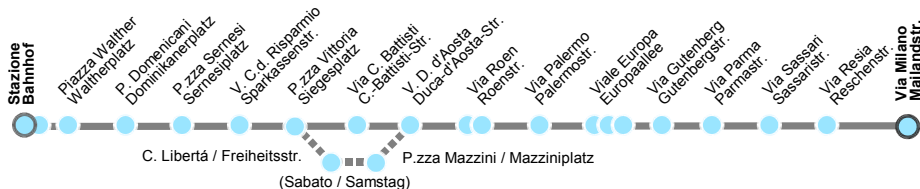

5

**5 STAZIONE / BAHNHOF → VIA MILANO / MAILANDSTR. FERIALE ESCL. SABATO / WERKTAGE AUSG. SAMSTAG**

s

Stazione 1			5.55	6.20	6.50	7.05	7.20	7.35	7.40	7.45	Bahnhof 1
P. Domenicani			5.57	6.22	6.52	7.07	7.22	7.37	7.42	7.47	Dominikanerplatz
Via C. Battisti			6.01	6.26	6.56	7.11	7.27	7.42	7.47	7.52	C.-Battisti-Str.
Via Palermo 1			6.04	6.29	6.59	7.14	7.32	7.47	7.52	7.57	Palermostr. 1
Viale Europa 3			6.06	6.31	7.01	7.16	7.34	7.49	7.54	7.59	Europaallee 3
Via Milano 4			6.12	6.37	7.07	7.22	7.42	7.57	8.02	8.07	Mailandstr. 4

	dalle von	minuti Minuten					alle bis						
Stazione 1	7.52	.02	.12	.22	.32	.42	.52	18.52	19.05	19.20	19.35	19.50	Bahnhof 1
P. Domenicani	7.54	.04	.14	.24	.34	.44	.54	18.54	19.07	19.22	19.37	19.52	Dominikanerplatz
Via C. Battisti	7.59	.09	.19	.29	.39	.49	.59	18.59	19.12	19.27	19.42	19.56	C.-Battisti-Str.
Via Palermo 1	8.04	.04	.14	.24	.34	.44	.54	19.04	19.17	19.32	19.47	19.59	Palermostr. 1
Viale Europa 3	8.06	.06	.16	.26	.36	.46	.56	19.06	19.19	19.34	19.49	20.01	Europaallee 3
Via Milano 4	8.14	.04	.14	.24	.34	.44	.54	19.14	19.27	19.42	19.57	20.07	Mailandstr. 4

s circola nei giorni scolastici  
Servizio serale: vedi Linea 153

s verkehrt an Schultagen  
Abendverkehr: siehe Linie 153

## 5 STAZIONE / BAHNHOF → VIA MILANO / MAILANDSTR.

SABATO / SAMSTAG

S

Stazione 1						5.55	6.20	6.50	7.05	7.20	7.35	7.40	7.45	Bahnhof 1
P. Domenicani						5.57	6.22	6.52	7.07	7.22	7.37	7.42	7.47	Dominikanerpl.
C. Libertá 1						6.01	6.26	6.56	7.11	7.27	7.42	7.47	7.52	Freiheitsstr. 1
Via Palermo 1						6.04	6.29	6.59	7.14	7.32	7.47	7.52	7.57	Palermostr. 1
Viale Europa 3						6.06	6.31	7.01	7.16	7.34	7.49	7.54	7.59	Europaallee 3
Via Milano 4						6.12	6.37	7.07	7.22	7.42	7.57	8.02	8.07	Mailandstr. 4