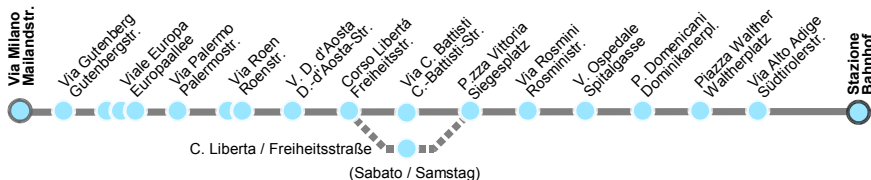

## 5 STAZIONE / BAHNHOF → VIA MILANO / MAILANDSTR.

SABATO / SAMSTAG

S

Stazione 1						5.55	6.20	6.50	7.05	7.20	7.35	7.40	7.45	Bahnhof 1
P. Domenicani						5.57	6.22	6.52	7.07	7.22	7.37	7.42	7.47	Dominikanerpl.
C. Libertá 1						6.01	6.26	6.56	7.11	7.27	7.42	7.47	7.52	Freiheitsstr. 1
Via Palermo 1						6.04	6.29	6.59	7.14	7.32	7.47	7.52	7.57	Palermostr. 1
Viale Europa 3						6.06	6.31	7.01	7.16	7.34	7.49	7.54	7.59	Europaallee 3
Via Milano 4						6.12	6.37	7.07	7.22	7.42	7.57	8.02	8.07	Mailandstr. 4

## 5 STAZIONE / BAHNHOF → VIA MILANO / MAILANDSTR.

FESTIVI / SONN- U. FEIERTAGE

	dalle von	minuti Minuten					alle bis					
Stazione 1	6.40	7.05	7.35	7.55	.25	.55	19.25	19.55				Bahnhof 1
Piazza Domenicani	6.42	7.07	7.37	7.57	.27	.57	19.27	19.57				Dominikanerplatz
Via C. Battisti	6.46	7.11	7.41	8.02	.02	.32	19.32	20.01				C.-Battisti-Str.
Via Palermo 1	6.49	7.14	7.44	8.07	.07	.37	19.37	20.04				Palermostr. 1
Viale Europa 3	6.51	7.16	7.46	8.09	.09	.39	19.39	20.06				Europaallee 3
Via Milano 4	6.57	7.22	7.52	8.17	.17	.47	19.47	20.12				Mailandstr. 4

Servizio serale: vedi Linea 153

Abendverkehr: siehe Linie 153

5

**5 VIA MILANO / MAILANDSTR. → STAZIONE / BAHNHOF FERIALI ESCL. SABATO / WERKTAGE AUSG. SAMSTAG**

Via Milano 4	5.30	6.00	6.20	6.40	7.00	7.10	7.20	7.25	7.30	7.35	7.40	Mailandstr. 4
Viale Europa 3	5.33	6.03	6.23	6.43	7.03	7.13	7.23	7.28	7.33	7.38	7.43	Europaallee 3
Via Palermo 1	5.36	6.06	6.26	6.46	7.06	7.16	7.26	7.31	7.36	7.41	7.46	Palermostr. 1
Via D. d'Aosta	5.40	6.10	6.30	6.50	7.10	7.20	7.30	7.35	7.40	7.45	7.50	D.-d'Aosta-Str.
Via C. Battisti	5.43	6.13	6.33	6.53	7.13	7.23	7.33	7.38	7.43	7.48	7.53	C.-Battisti-Str.
Stazione 1	5.50	6.20	6.40	7.00	7.20	7.30	7.40	7.45	7.50	7.55	8.00	Bahnhof 1

s circola nei giorni scolastici  
 Servizio serale: vedi Linea 153

s verkehrt an Schultagen  
 Abendverkehr: siehe Linie 153

**5 VIA MILANO / MAILANDSTR. → STAZIONE / BAHNHOF**
**FERIALI ESCL. SABATO / WERKTAGE AUSG. SAMSTAG**