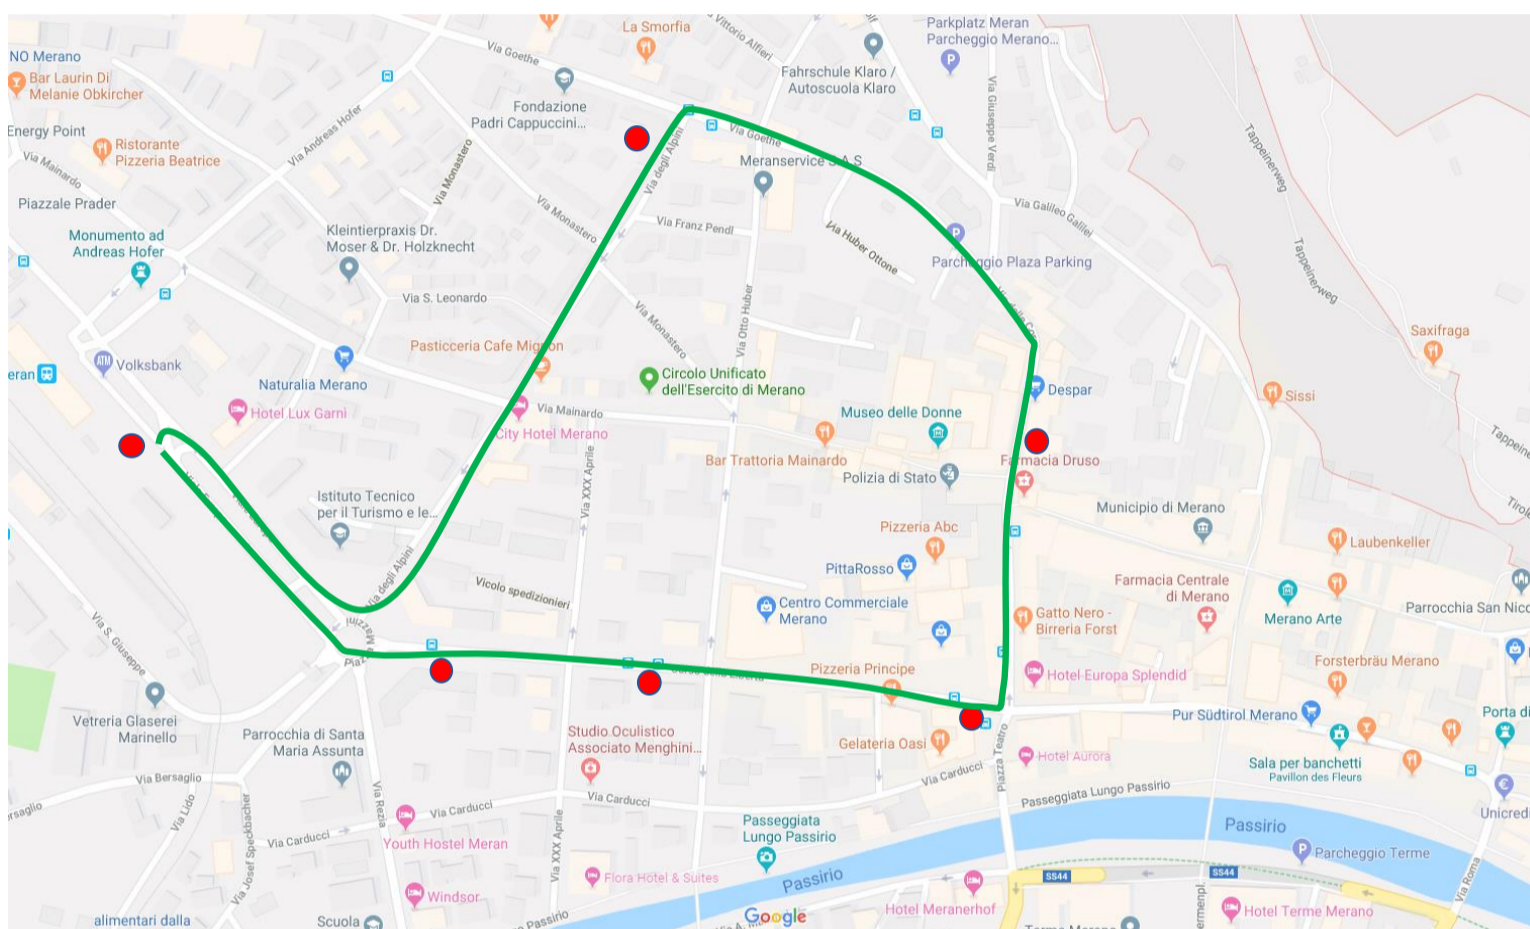

#iosonoaptis

CITY SHUTTLE

Stazione - Centro / Bahnhof - Zentrum

ORARIO E PERCORSO / FAHRPLAN UND STRECKENFÜHRUNG

DAL/AB 13.05.2019 AL/BIS 20.05.2019

	A	A	A	A	A	A	A	A	A	A	A	A	A	A	A
Stazione	09:50	10:05	10:20	10:35	10:50	11:05	11:20	11:35	11:50	12:05	12:20	12:35			Bahnhof
Kaiserhof	09:52	10:07	10:22	10:37	10:52	11:07	11:22	11:37	11:52	12:07	12:22	12:37	13:35	13:50	Kaiserhof
via Otto Huber	09:53	10:08	10:23	10:38	10:53	11:08	11:23	11:38	11:53	12:08	12:23	12:38	13:38	13:53	Otto Huber Str.
piazza Teatro	09:54	10:09	10:24	10:39	10:54	11:09	11:24	11:39	11:54	12:09	12:24	12:39	13:39	13:54	Theaterplatz
via delle Corse	09:55	10:10	10:25	10:40	10:55	11:10	11:25	11:40	11:55	12:10	12:25	12:40	13:40	13:55	Rennweg
via Alpini	09:57	10:12	10:27	10:42	10:57	11:12	11:27	11:42	11:57	12:12	12:27	12:42	13:42	13:57	Alpinistr.
Stazione	09:59	10:14	10:29	10:44	10:59	11:14	11:29	11:44	11:59	12:14	12:29	12:44	13:44	13:59	Bahnhof

	A	A	A	A	A											
Stazione	14:05	14:20	14:35	14:50	15:05	15:20	15:35	15:50	16:05	16:20	16:35	16:50	17:05	17:20	17:35	Bahnhof
Kaiserhof	14:07	14:22	14:37	14:52	15:07	15:22	15:37	15:52	16:07	16:22	16:37	16:52	17:07	17:22	17:37	Kaiserhof
via Otto Huber	14:08	14:23	14:38	14:53	15:08	15:23	15:38	15:53	16:08	16:23	16:38	16:53	17:08	17:23	17:38	Otto Huber Str.
piazza Teatro	14:09	14:24	14:39	14:54	15:09	15:24	15:39	15:54	16:09	16:24	16:39	16:54	17:09	17:24	17:39	Theaterplatz
via delle Corse	14:10	14:25	14:40	14:55	15:10	15:25	15:40	15:55	16:10	16:25	16:40	16:55	17:10	17:25	17:40	Rennweg
via Alpini	14:12	14:27	14:42	14:57	15:12	15:27	15:42	15:57	16:12	16:27	16:42	16:57	17:12	17:27	17:42	Alpinistr.
Stazione	14:14	14:29	14:44	14:59	15:14	15:29	15:44	15:59	16:14	16:29	16:44	16:59	17:14	17:29	17:44	Bahnhof