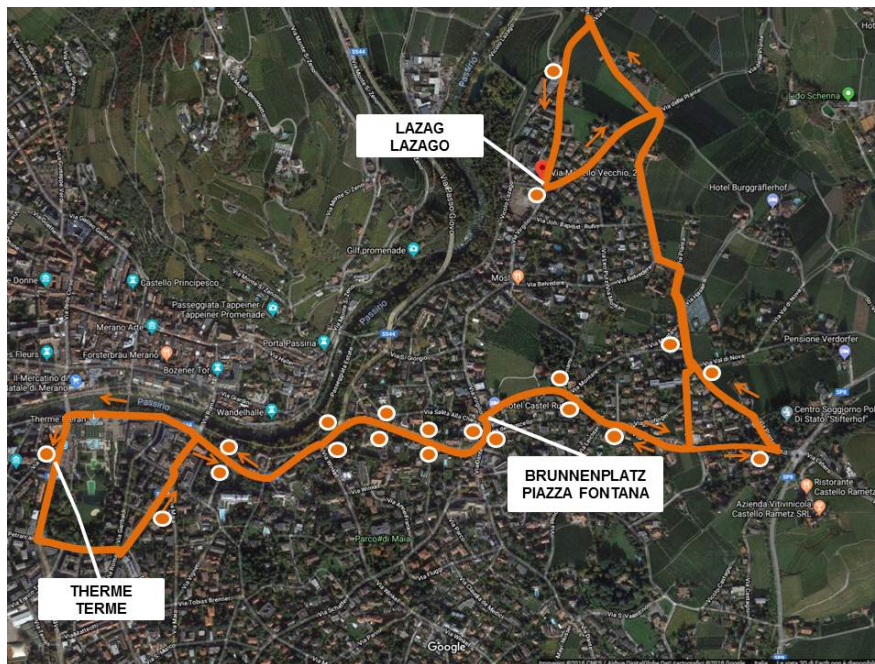

O	O	O	O		O	O	O	O
Terme - Thermen	ab/da	13:15	13:45	14:15	15:00	16:00	17:00	18:00	18:15	18:45	19:15		
Plankenstein		13:18	13:48	14:18	15:03	16:03	17:03	18:03	18:18	18:48	19:18		
Clinica S. Anna - St. Anna Klinik		13:20	13:50	14:20	15:05	16:05	17:05	18:05	18:20	18:50	19:20		
Parco Schiller - Schillerpark		13:20	13:50	14:20	15:05	16:05	17:05	18:05	18:20	18:50	19:20		
Piazza Fontana - Brunnenplatz		13:21	13:51	14:21	15:06	16:06	17:06	18:06	17:51	18:21	18:51	19:21	
Via Ivigna - Ifinger Str.		13:23	13:53	14:23	15:08	16:08	17:08	18:08	17:53	18:23	18:53	19:23	
Via Planta - Planta Str.		13:24	13:54	14:24	15:09	16:09	17:09	18:09	17:54	18:24	18:54	19:24	
via Virgilio - Vergil Str.		13:28	13:58	14:28	15:13	16:13	17:13	18:13	17:58	18:28	18:58	19:28	
Lazago - Lazag	bis/a	13:29	13:59	14:29	15:14	16:14	17:14	18:14	17:59	18:29	18:59	19:29	

GESTORE | BETREIBER | GESTÛR
SASA