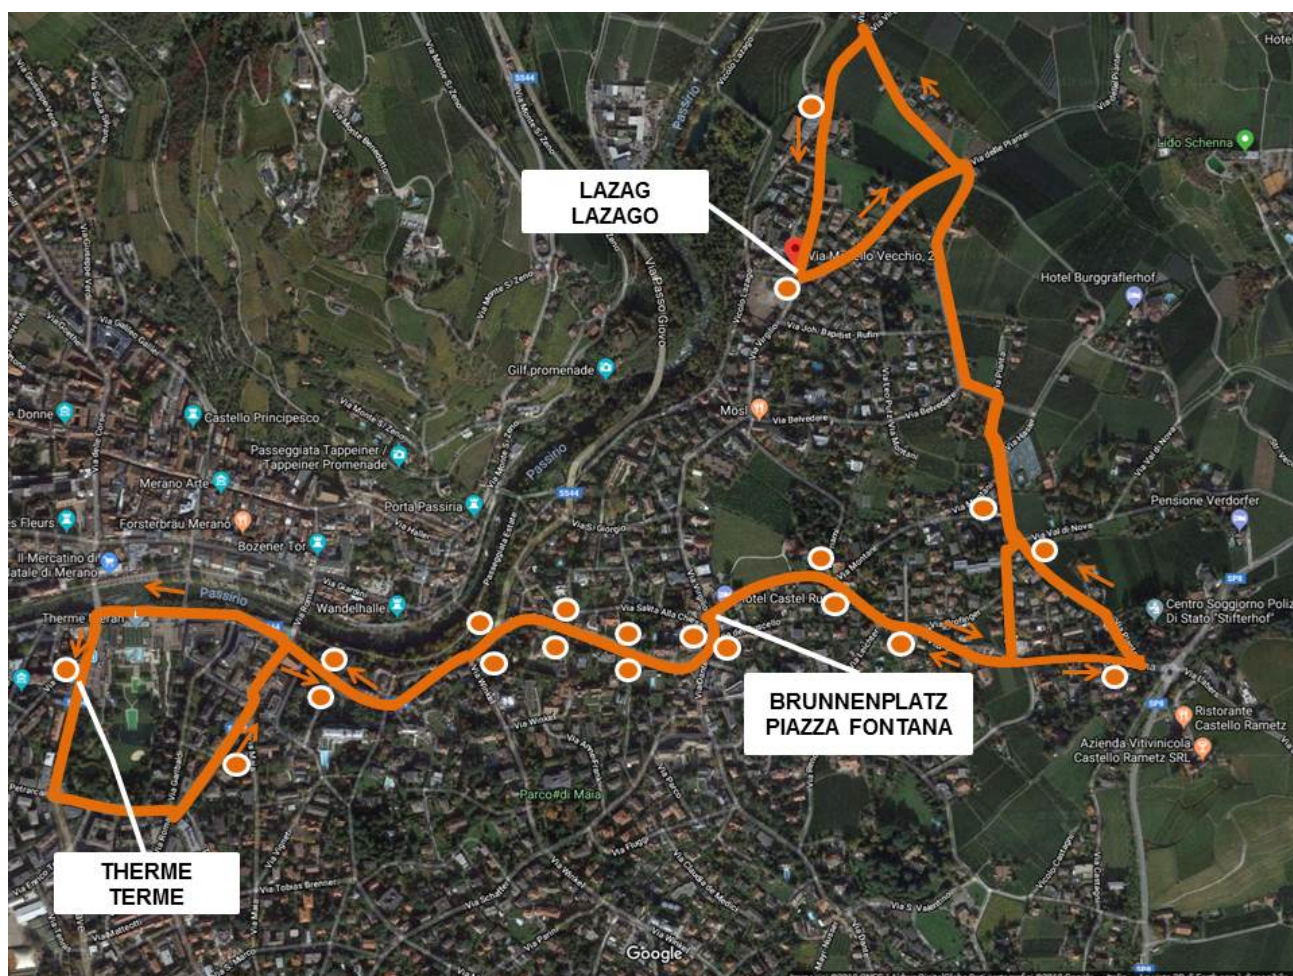

Terme - Thermen	ab/da	06:28	06:58	07:38	08:08		12:15	12:45	13:15	13:45	14:15		18:15	18:45	19:15	
A.S.L. - Sanitätseinheit		06:30	07:00	07:40	08:10		12:17	12:47	13:17	13:47	14:17		18:17	18:47	19:17	
Plankenstein		06:31	07:01	07:41	08:11		12:18	12:48	13:18	13:48	14:18		18:18	18:48	19:18	
Bivio Via Winkel - Abzw. Winkelweg		06:32	07:02	07:42	08:12		12:19	12:49	13:19	13:49	14:19		18:19	18:49	19:19	
Clinica S. Anna - St. Anna Klinik		06:33	07:03	07:43	08:13		12:20	12:50	13:20	13:50	14:20		18:20	18:50	19:20	
Parco Schiller - Schillerpark		06:33	07:03	07:43	08:13		12:20	12:50	13:20	13:50	14:20		18:20	18:50	19:20	
Piazza Fontana - Brunnenplatz		06:34	07:04	07:44	08:14	11:51	12:21	12:51	13:21	13:51	14:21	17:51	18:21	18:51	19:21	
Rundegg		06:35	07:05	07:45	08:15	11:52	12:22	12:52	13:22	13:52	14:22	17:52	18:22	18:52	19:22	
Via Ivigna - Ifinger Str.		06:36	07:06	07:46	08:16	11:53	12:23	12:53	13:23	13:53	14:23	17:53	18:23	18:53	19:23	
Via Planta - Planta Str.		06:37	07:07	07:47	08:17	11:54	12:24	12:54	13:24	13:54	14:24	17:54	18:24	18:54	19:24	
via Virgilio - Vergil Str.		06:41	07:11	07:51	08:21	11:58	12:28	12:58	13:28	13:58	14:28	17:58	18:28	18:58	19:28	
Lazago - Lazag	bis/a	06:42	07:12	07:52	08:22	11:59	12:29	12:59	13:29	13:59	14:29	17:59	18:29	18:59	19:29	
Lazago - Lazag	ab/da	06:15	06:45	07:20	07:56	08:26	12:00	12:30	13:00	13:30	14:00	14:30	18:00	18:30	19:00	19:30
via Planta di mezzo - Mittl. Plantastraße		06:18	06:48	07:23	07:59	08:29	12:03	12:33	13:03	13:33	14:03	14:33	18:03	18:33	19:03	19:33
Rundegg		06:20	06:50	07:25	08:01	08:31	12:05	12:35	13:05	13:35	14:05	14:35	18:05	18:35	19:05	19:35
Piazza Fontana - Brunnenplatz		06:21	06:51	07:26	08:02	08:32	12:06	12:36	13:06	13:36	14:06	14:36	18:06	18:36	19:06	19:36
Parco Schiller - Schillerpark		06:22	06:52	07:27	08:03	08:33	12:07	12:37	13:07	13:37	14:07	14:37	18:07	18:37	19:07	19:37
Clinica S. Anna - St. Anna Klinik		06:22	06:52	07:27	08:03	08:33	12:07	12:37	13:07	13:37	14:07	14:37	18:07	18:37	19:07	19:37
Bivio Via Winkel - Abzw. Winkelweg		06:23	06:53	07:28	08:04	08:34	12:08	12:38	13:08	13:38	14:08	14:38	18:08	18:38	19:08	19:38
Plankenstein		06:24	06:54	07:29	08:05	08:35	12:09	12:39	13:09	13:39	14:09	14:39	18:09	18:39	19:09	19:39
Terme - Thermen	bis/a	06:26	06:56	07:31	08:07	08:37	12:11	12:41	13:11	13:41	14:11	14:41	18:11	18:41	19:11	19:41

AUTONOME PROVINZ BOZEN - SÜDTIROL
Landesverkehrsagentur

GESTORE | BETREIBER | GESTËUR
SASA