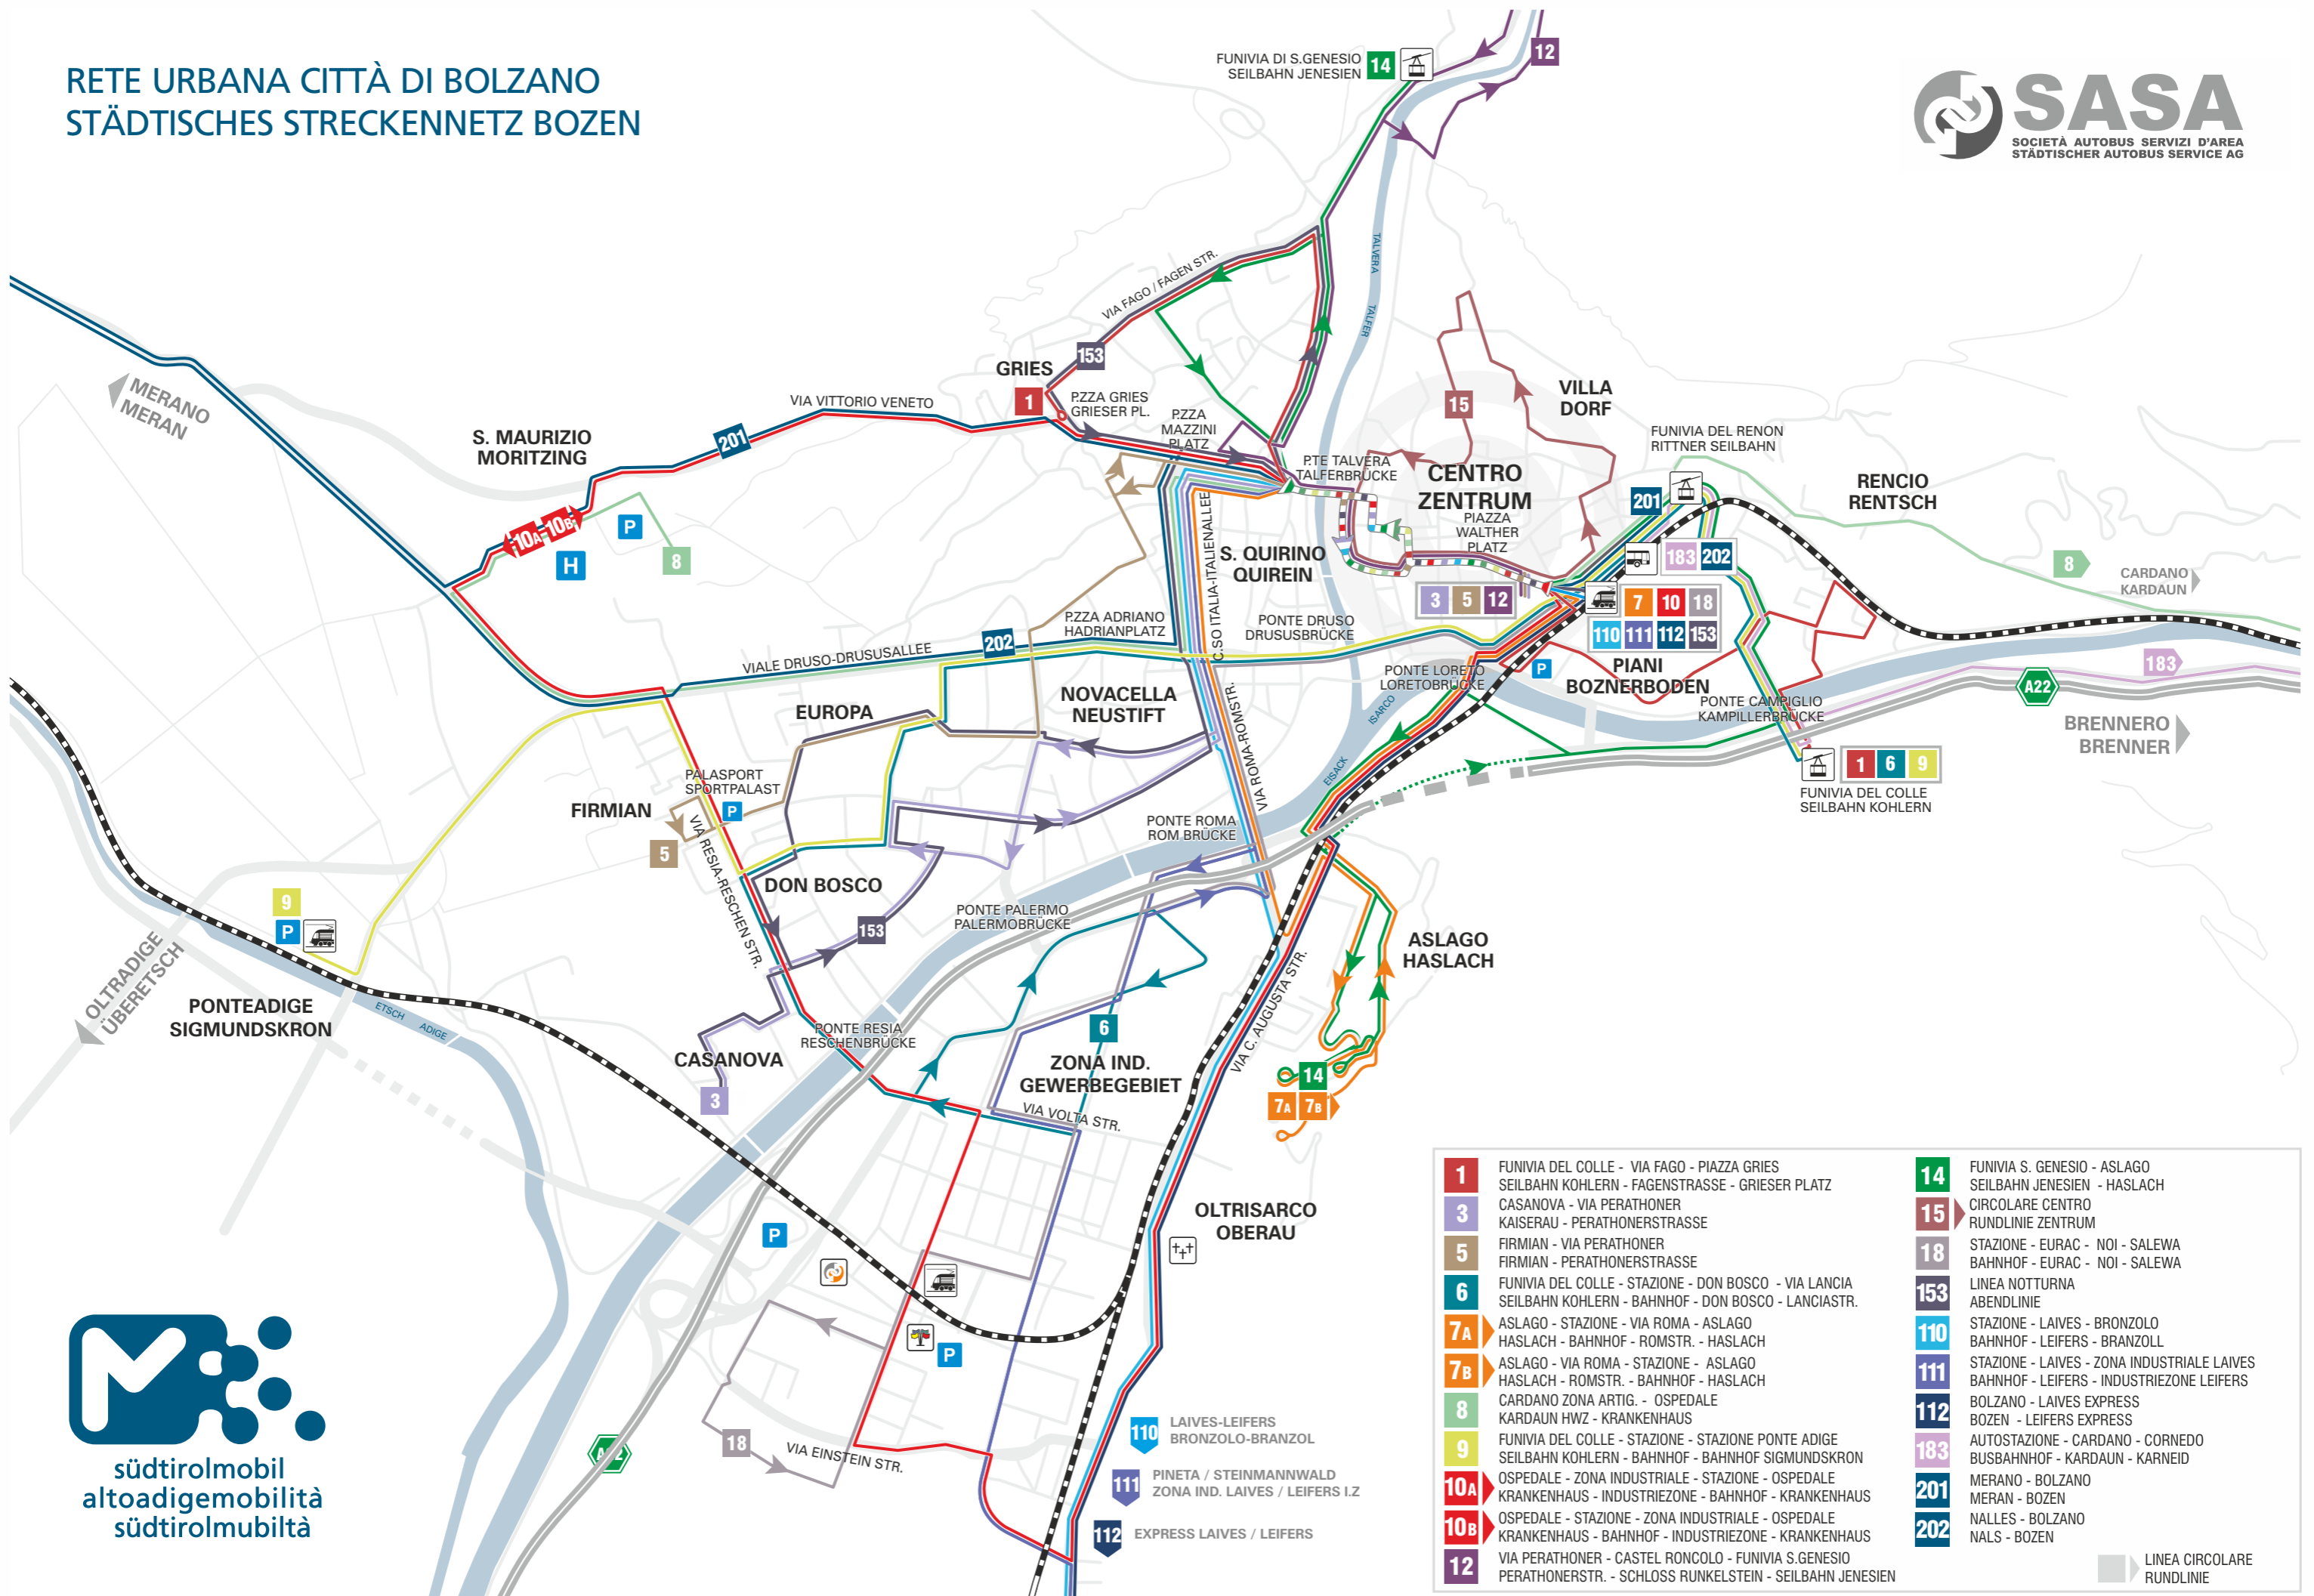

RETE URBANA CITTÀ DI BOLZANO STÄDTISCHES STRECKENNETZ BOZEN

1	FUNIVIA DEL COLLE - VIA FAGO - PIAZZA GRIES SEILBAHN KOHLERN - FAGENSTRASSE - GRIESER PLATZ	14	FUNIVIA S. GENESIO - ASLAGO SEILBAHN JENESIO - HASLACH
3	CASANOVA - VIA PERATHONER KAISERAU - PERATHONERSTRASSE	15	CIRCOLARE CENTRO RUNDLINIE ZENTRUM
5	FIRMIAN - VIA PERATHONER FIRMIAN - PERATHONERSTRASSE	18	STAZIONE - EURAC - NOI - SALEWA BAHNHOF - EURAC - NOI - SALEWA
6	FUNIVIA DEL COLLE - STAZIONE - DON BOSCO - VIA LANCIA SEILBAHN KOHLERN - BAHNHOF - DON BOSCO - LANCIATR.	153	LINEA NOTTURNA ABENDLINIE
7A	ASLAGO - STAZIONE - VIA ROMA - ASLAGO HASLACH - BAHNHOF - ROMSTR. - HASLACH	110	STAZIONE - LAIVES - BRONZOLO BAHNHOF - LEIFERS - BRANZOLL
7B	ASLAGO - VIA ROMA - STAZIONE - ASLAGO HASLACH - ROMSTR. - BAHNHOF - HASLACH	111	STAZIONE - LAIVES - ZONA INDUSTRIALE LAIVES BAHNHOF - LEIFERS - INDUSTRIEZONE LEIFERS
8	CARDANO ZONA ARTIG. - OSPEDALE KARDAUN HWZ - KRANKENHAUS	112	BOLZANO - LAIVES EXPRESS BOZEN - LEIFERS EXPRESS
9	FUNIVIA DEL COLLE - STAZIONE - STAZIONE PONTE ADIGE SEILBAHN KOHLERN - BAHNHOF - BAHNHOF SIGMUNDSKRON	183	AUTOSTAZIONE - CARDANO - CORNEDO BUSBAHNHOF - KARDAUN - KARNEID
10A	OSPEDALE - ZONA INDUSTRIALE - STAZIONE - OSPEDALE KRANKENHAUS - INDUSTRIEZONE - BAHNHOF - KRANKENHAUS	201	MERANO - BOLZANO MERAN - BOZEN
10B	OSPEDALE - STAZIONE - ZONA INDUSTRIALE - OSPEDALE KRANKENHAUS - BAHNHOF - INDUSTRIEZONE - KRANKENHAUS	202	NALLES - BOLZANO NALS - BOZEN
12	VIA PERATHONER - CASTEL RONCOLO - FUNIVIA S.GENESIO PERATHONERSTR. - SCHLOSS RUNKELSTEIN - SEILBAHN JENESIO		

LINEA CIRCOLARE
RUNDLINIE