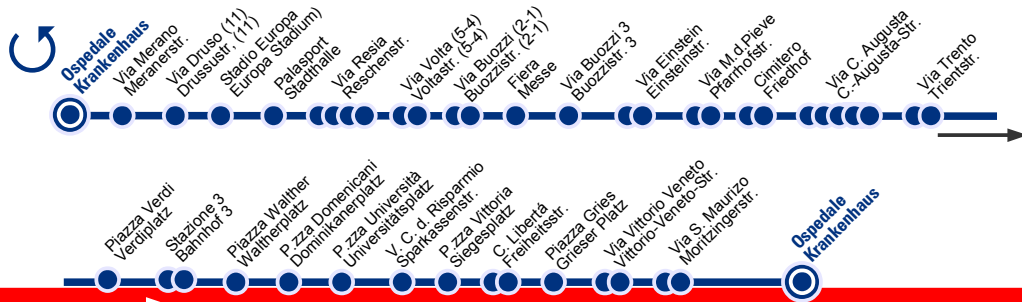

vedi linea 10B

siehe Linie 10B

10A

OSPEDALE-CIMITERO-STAZIONE-OSPEDALE (LUNEDÌ-VENERDÌ) KRANKENHAUS-FRIEDHOF-BAHNHOF-KRANKENH. (MONTAG-FREITAG)

	dalle von	minuti Minuten				alle bis							
Ospedale 1	8.14	.02	.14	.26	.38	.50	19.02	19.20	19.40	20.00	20.20	20.40	Krankenhaus 1
Via Resia 3	8.21	.09	.21	.33	.45	.57	19.09	19.26	19.46	20.06	20.26	20.46	Reschenstraße 3
Fiera	8.27	.15	.27	.39	.51	.03	19.15	19.31	19.51	20.11	20.30	20.50	Messe
V. Maso d. Pieve 1	8.31	.19	.31	.43	.55	.07	19.19	19.36	19.56	20.16	20.35	20.55	Pfarrhofstraße 1
Cimitero 1	8.33	.21	.33	.45	.57	.09	19.21	19.37	19.57	20.17	20.36	20.56	Friedhof 1
Via C. Augusta 3	8.37	.25	.37	.49	.01	.13	19.25	19.40	20.00	20.20	20.39	20.59	C.-Augusta-Str. 3
Stazione 3	8.44	.32	.44	.56	.08	.20	19.32	19.46	20.06	20.26	20.45	21.05	Bahnhof 3
P. Domenicani	8.46	.34	.46	.58	.10	.22	19.34	19.48	20.08	20.28	20.47	21.07	Dominikanerplatz
Corso Libertá 1	8.51	.39	.51	.03	.15	.27	19.39	19.51	20.11	20.31	20.50	21.10	Freiheitsstraße 1
P. Gries	8.53	.41	.53	.05	.17	.29	19.41	19.53	20.13	20.33	20.52	21.12	Grieser Platz
Ospedale 1	8.58	.46	.58	.10	.22	.34	19.46	19.58	20.18	20.38	20.55	21.15	Krankenhaus 1