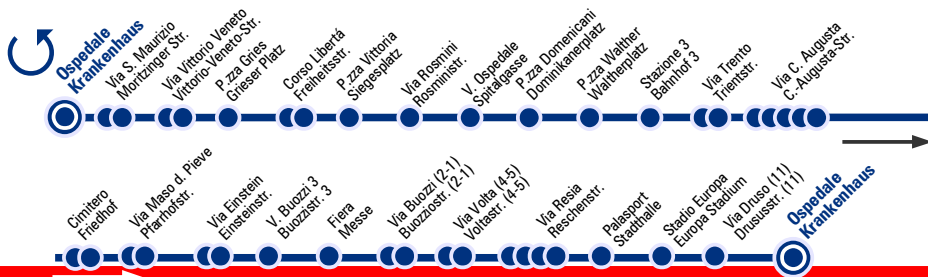

10B

OSPEDALE-STAZIONE-CIMITERO-OSPEDALE (LUNEDÌ-VENERDÌ) KRANKENHAUS-BAHNHOF-FRIEDHOF-KRANKENH. (MONTAG-FREITAG)

Ospedale 1		4.55	5.35	6.15	6.30		6.45	6.55	7.10	7.22	7.35	7.48	8.02	Krankenhaus 1
P. Gries		4.59	5.39	6.19	6.36		6.51	7.01	7.16	7.28	7.41	7.54	8.08	Grieser Platz
C. Libertà 1		5.01	5.41	6.21	6.38		6.54	7.04	7.20	7.32	7.45	7.57	8.11	Freiheitsstraße 1
P. Domenicani		5.04	5.44	6.24	6.41		6.58	7.08	7.24	7.36	7.49	8.01	8.15	Dominikanerplatz
Stazione 3		5.06	5.46	6.26	6.43		7.00	7.10	7.27	7.39	7.52	8.03	8.17	Bahnhof 3
Via C. Augusta 3		5.12	5.52	6.32	6.49		7.06	7.16	7.33	7.45	7.58	8.09	8.23	C.-Augusta-Str. 3
Cimitero 1		5.15	5.55	6.35	6.52		7.10	7.20	7.37	7.49	8.02	8.13	8.27	Friedhof 1
V. Maso d. Pieve 1		5.16	5.56	6.36	6.53		7.12	7.22	7.39	7.51	8.04	8.15	8.29	Pfarrhofstraße 1
Fiera	4.45	5.20	6.00	6.40	6.57	7.07	7.15	7.25	7.43	7.55	8.08	8.18	8.32	Messe
Via Resia 3	4.49	5.24	6.04	6.44	7.02	7.12	7.20	7.30	7.48	8.00	8.13	8.23	8.37	Reschenstraße 3
Ospedale 1	4.54	5.29	6.09	6.49	7.09	7.22	7.30	7.40	7.58	8.10	8.23	8.33	8.47	Krankenhaus 1

vedi linea 10A

siehe Linie 10A