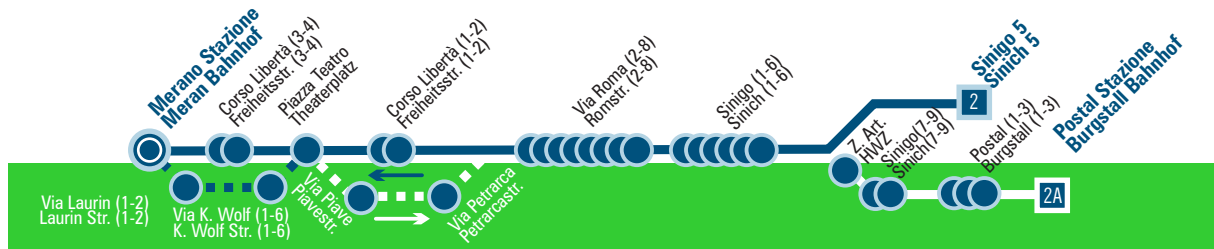

La corsa delle 12.57 da stazione parte alle 12.52 da Via K. Wolf 4

Die Fahrt um 12.57 ab Bahnhof fährt um 12.52 von der K.-Wolf-Str. 4 ab

2A

MERANO STAZIONE–SINIGO–POSTAL STAZIONE (FESTIVI)
MERAN BAHNHOF–SINICH–BURGSTALL BAHNHOF (SONN- U. FEIERTAGE)

		dalle von	minuti Minuten		alle bis						
Merano Stazione	6.55	7.50	8.20	.20	.50	18.50	19.50	20.40	21.35		Meran Bahnhof
Piazza Teatro	6.58	7.53	8.24	.24	.54	18.54	19.53	20.43	21.38		Theaterplatz
Via Roma 3	7.02	7.56	8.28	.28	.58	18.58	19.57	20.47	21.42		Romstraße 3
Sinigo 2	7.08	8.03	8.34	.34	.04	19.04	20.03	20.53	21.48		Sinich 2
Sinigo Zona Artig.	7.12	8.07	8.38	.38	.08	19.08	20.07	20.57	21.52		Sinich HW Zone
Postal Stazione	7.17	8.12	8.45	.45	.15	19.15	20.12	21.02	21.57		Burgstall Bahnhof

2/2A

POSTAL STAZIONE(2A)–SINIGO(2)–MERANO STAZIONE (LUNEDÌ-VENERDÌ) BURGSTALL BAHNHOF(2A)–SINICH(2)–MERAN BAHNHOF (MONTAG-FREITAG)

	2	2	2A	2	2A	A 2	A 2A	A 2	2A	2	
Postal Stazione			6.26		7.02		7.12		7.38		Burgstall Bahnhof
Sinigo Zona Artig.			6.30		7.06		7.19		7.45		Sinich HW Zone
Sinigo 5	5.42	6.24	6.31	6.50	7.07	7.18	7.22	7.28	7.46	8.01	Sinich 5
Sinigo 2	5.44	6.26	6.33	6.52	7.09	7.20	7.24	7.30	7.48	8.03	Sinich 2
Via Roma 3	5.49	6.31	6.38	6.57	7.14	7.27	7.31	7.37	7.55	8.10	Romstraße 3
Piazza Teatro	5.53	6.35	6.42	7.01					7.59	8.14	Theaterplatz
Merano Stazione	5.55	6.37	6.44	7.03	7.24	7.39	7.43	7.49	8.02	8.17	Meran Bahnhof

A nei giorni scolastici transita per V. Karl Wolf

A fährt an Schultagen über die K.-Wolf-Str.

2/2A

**POSTAL STAZIONE(2A)–SINIGO(2)–MERANO STAZIONE (LUNEDÌ-VENERDÌ)
BURGSTALL BAHNHOF(2A)–SINICH(2)–MERAN BAHNHOF (MONTAG-FREITAG)**