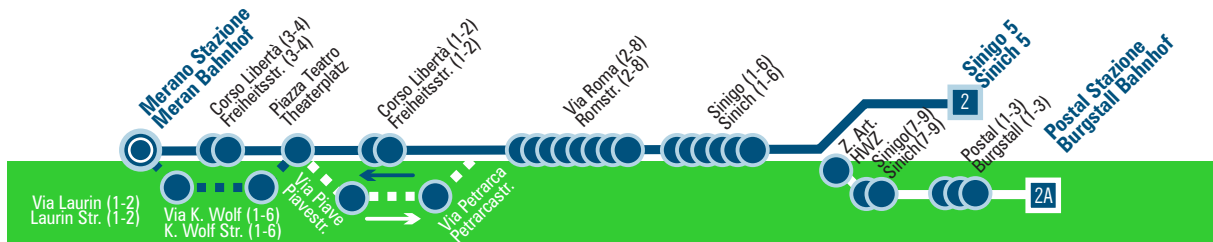

2/2A

MERANO STAZIONE–SINIGO(2)–POSTAL STAZIONE(2A) (LUNEDÌ-VENERDÌ) MERAN BAHNHOF-SINICH(2)–BURGSTALL BAHNHOF(2A) (MONTAG-FREITAG)

	2	2A	2	2	2A	2	2A	2A	
Merano Stazione	5.25	5.50	6.05	6.22	6.48	6.58	7.10	7.30	Meran Bahnhof
Piazza Teatro	5.28	5.53	6.08	6.25	6.51	7.01	7.13	7.34	Theaterplatz
Via Roma 3	5.32	5.57	6.12	6.29	6.55	7.05	7.17	7.38	Romstraße 3
Sinigo 2	5.38	6.03	6.18	6.35	7.01	7.11	7.23	7.44	Sinich 2
Sinigo 5	5.41	|	6.21	|	|	7.14	|	|	Sinich 5
Sinigo Zona Artig.		6.07		6.39	7.05		7.27	7.48	Sinich HW Zone
Postal Stazione		6.12		6.44	7.10		7.32	7.55	Burgstall Bahnhof

	dalle von	minuti/Minuten				alle bis							
		2	2A	2	2A		2	2A	2A	2A	2A		
Merano Stazione	7.42	.12	.27	.42	.57	19.27	19.42	20.10	20.40	21.15	21.35		Meran Bahnhof
Piazza Teatro	7.46	.16	.31	.46	.01	19.31	19.45	20.13	20.43	21.18	21.38		Theaterplatz
Via Roma 3	7.50	.20	.35	.50	.05	19.35	19.49	20.17	20.47	21.22	21.42		Romstraße 3
Sinigo 2	7.56	.26	.41	.56	.11	19.41	19.55	20.23	20.53	21.28	21.48		Sinich 2
Sinigo 5	7.59	.29	|	.59	|	|	19.58	|	|	|	|		Sinich 5
Sinigo Zona Artig.			.45		.15	19.45		20.27	20.57	21.32	21.52		Sinich HW Zone
Postal Stazione			.52		.22	19.52		20.32	21.02	21.37	21.57		Burgstall Bahnhof