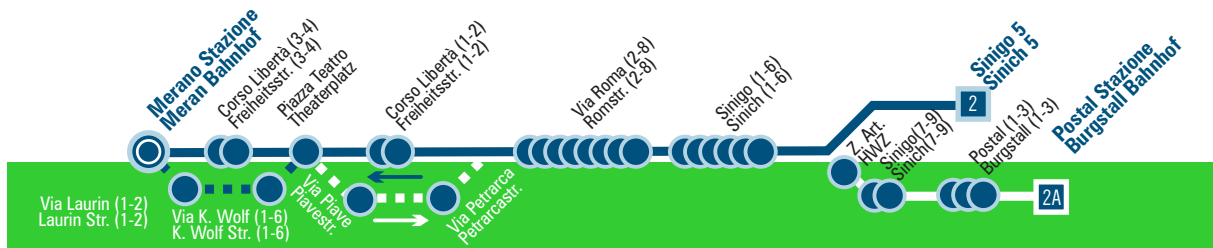

2/2A

POSTAL STAZIONE(2A)–SINIGO(2)–MERANO STAZIONE (LUNEDÌ-VENERDÌ) BURGSTALL BAHNHOF(2A)–SINICH(2)–MERAN BAHNHOF (MONTAG-FREITAG)

			2	2	2A	2	2A	2A	2	2A	
Postal Stazione					6.26		7.02	7.12		7.38	Burgstall Bahnhof
Sinigo Zona Artig.					6.30		7.06	7.17		7.43	Sinich HW Zone
Sinigo 5			5.42	6.24	6.31	6.50	7.07	7.18	7.28	7.44	Sinich 5
Sinigo 2			5.44	6.26	6.33	6.52	7.09	7.20	7.30	7.46	Sinich 2
Via Roma 3			5.49	6.31	6.38	6.57	7.14	7.27	7.37	7.53	Romstraße 3
Piazza Teatro			5.53	6.35	6.42	7.01	7.18	7.31	7.41	7.57	Theaterplatz
Merano Stazione			5.55	6.37	6.44	7.03	7.20	7.34	7.44	8.00	Meran Bahnhof

	dalle von	2A	minuti/Minuten			alle bis	2	2A	2	2A	2A	2A	
Postal Stazione			.10		.40	18.40		19.10		19.40	20.10	20.40	Burgstall Bahnhof
Sinigo Zona Artig.			.15		.45	18.45		19.14		19.44	20.14	20.44	Sinich HW Zone
Sinigo 5	8.01	.01	.16	.31	.46	18.46	19.01	19.15	19.31	19.45	20.15	20.45	Sinich 5
Sinigo 2	8.03	.03	.18	.33	.48	18.48	19.03	19.17	19.33	19.47	20.17	20.47	Sinich 2
Via Roma 3	8.10	.10	.25	.40	.55	18.55	19.10	19.22	19.38	19.52	20.22	20.52	Romstraße 3
Piazza Teatro	8.14	.14	.29	.44	.59	18.59	19.14	19.26	19.42	19.56	20.26	20.56	Theaterplatz
Merano Stazione	8.17	.17	.32	.47	.02	19.02	19.17	19.28	19.44	19.58	20.28	20.58	Meran Bahnhof