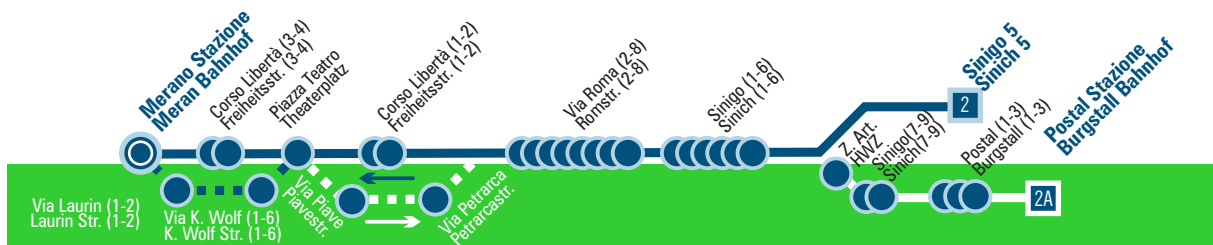

MERANO STAZIONE–SINIGO(2)–POSTAL STAZIONE(2A) (LUNEDÌ-VENERDÌ)
MERAN BAHNHOF-SINICH(2)–BURGSTALL BAHNHOF(2A) (MONTAG-FREITAG)

	2	2A	2	2A	2A	2	2A	2A	2	2A	
Merano Stazione	5.25	5.50	6.05	6.22	6.48	6.58	7.10	7.30	7.42	7.57	Meran Bahnhof
Piazza Teatro	5.28	5.53	6.08	6.25	6.51	7.01	7.13	7.34	7.46	8.01	Theaterplatz
Via Roma 3	5.32	5.57	6.12	6.29	6.55	7.05	7.17	7.38	7.50	8.05	Romstraße 3
Sinigo 2	5.38	6.03	6.18	6.35	7.01	7.11	7.23	7.44	7.56	8.11	Sinich 2
Sinigo 5	5.41		6.21			7.14			7.59		Sinich 5
Sinigo Zona Artig.		6.07		6.39	7.05		7.27	7.48		8.15	Sinich HW Zone
Postal Stazione		6.12		6.44	7.10		7.32	7.57		8.22	Burgstall Bahnhof

	dalle von	minuti/Minuten						alle bis							
		2	2	2A	2	2	2A		2	2A	2A	2A	2A		
Merano Stazione	8.07	.07	.17	.27	.37	.47	.57	19.27	19.42	20.10	20.40	21.15	21.35		Meran Bahnhof
Piazza Teatro	8.11	.11	.21	.31	.41	.51	.01	19.31	19.45	20.13	20.43	21.18	21.38		Theaterplatz
Via Roma 3	8.15	.15	.24	.34	.44	.54	.04	19.34	19.49	20.17	20.47	21.22	21.42		Romstraße 3
Sinigo 2	8.21	.21	.31	.41	.51	.01	.11	19.41	19.55	20.23	20.53	21.28	21.48		Sinich 2
Sinigo 5	8.24	.24	.34		.54	.04			19.58	20.26	20.56	21.31	21.51		Sinich 5
Sinigo Zona Artig.				.45		.15		19.45		20.27	20.57	21.32	21.52		Sinich HW Zone
Postal Stazione				.52		.22		19.52		20.32	21.02	21.37	21.57		Burgstall Bahnhof

Le corse delle 12.57 e 13.27 da stazione partono da Via K. Wolf 4 (12.52, 13.22)

Die Fahrten um 12.57 u. 13.27 ab Bahnhof fahren um 12.52 u. 13.22 von der K.-Wolf-Str. 4 ab

2/2A

MERANO STAZIONE–SINIGO(2)–POSTAL STAZIONE(2A) (SABATO)
MERAN BAHNHOF–SINICH(2)–BURGSTALL BAHNHOF(2A) (SAMSTAG)

La corsa delle 12.57 da stazione parte alle 12.52 da Via K. Wolf 4

Die Fahrt um 12.57 ab Bahnhof fährt um 12.52 von der K.-Wolf-Str. 4 ab

2A

MERANO STAZIONE–SINIGO–POSTAL STAZIONE (FESTIVI)
MERAN BAHNHOF–SINICH–BURGSTALL BAHNHOF (SONN- U. FEIERTAGE)