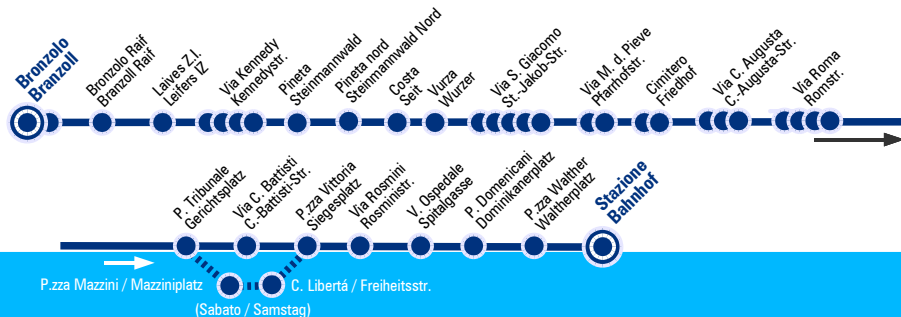

A transita in zona industriale

Sabato transita per corso Libertà anziché Via C. Battisti

A verkehrt über Industriezone

An Samstagen Streckenführung über die Freiheitsstraße anstatt C.-Battisti-Str.

**STAZIONE-BRONZOLO (SABATO)**  
**BAHNHOF-BRANZOLL (SAMSTAG)**

Sabato transita per corso Libertà anzichè Via C. Battisti

An Samstagen Streckenführung über die Freiheitsstraße anstatt C.-Battisti-Str.

## BRNZOLO-STAZIONE (LUNEDÌ-VENERDÌ) BRANZOLL- BAHNHOF (MONTAG-FREITAG)

	A	A												
Bronzolo 3		4.25	5.15	5.45	6.13	6.30	6.40	6.50	7.00	7.10	7.20	7.40	7.58	Branzoll 3
Via Kennedy 4		4.29	5.19	5.49	6.17	6.34	6.44	6.54	7.04	7.14	7.24	7.44	8.02	Kennedystr. 4
Via Kennedy 2		4.31	5.21	5.51	6.19	6.36	6.46	6.56	7.06	7.16	7.26	7.46	8.04	Kennedystr. 2
Pineta		4.33	5.23	5.53	6.21	6.38	6.48	6.58	7.08	7.18	7.28	7.48	8.06	Steinmannwald
Via S. Giacomo 3		4.39	5.29	5.59	6.27	6.44	6.54	7.04	7.14	7.24	7.34	7.54	8.12	St.-Jakob-Str. 3
Via M. d. Pieve 1		4.41			6.29	6.46	6.56	7.07	7.17	7.27	7.37	7.57	8.15	Pfarrhofstr. 1
Cimitero 1		4.42			6.30	6.47	6.57	7.09	7.19	7.29	7.39	7.59	8.17	Friedhof 1
Via C. Augusta 3		4.45	5.38	6.08	6.33	6.50	7.00	7.13	7.23	7.33	7.43	8.03	8.21	C.-Augusta-Str. 3
Via Roma 2		4.48	5.41	6.11	6.36	6.53	7.03	7.17	7.27	7.37	7.47	8.07	8.25	Romstr. 2
Via C. Battisti		4.51	5.44	6.14	6.39	6.56	7.06	7.21	7.31	7.41	7.51	8.11	8.29	C.-Battisti-Str.
P. Domenicani		4.54	5.47	6.17	6.42	6.59	7.09	7.25	7.35	7.45	7.55	8.15	8.33	Dominikanerplatz
Stazione 1		4.56	5.49	6.19	6.44	7.01	7.11	7.27	7.39	7.49	7.59	8.19	8.37	Bahnhof 1

A transita in zona industriale

A verkehrt über Industriezone